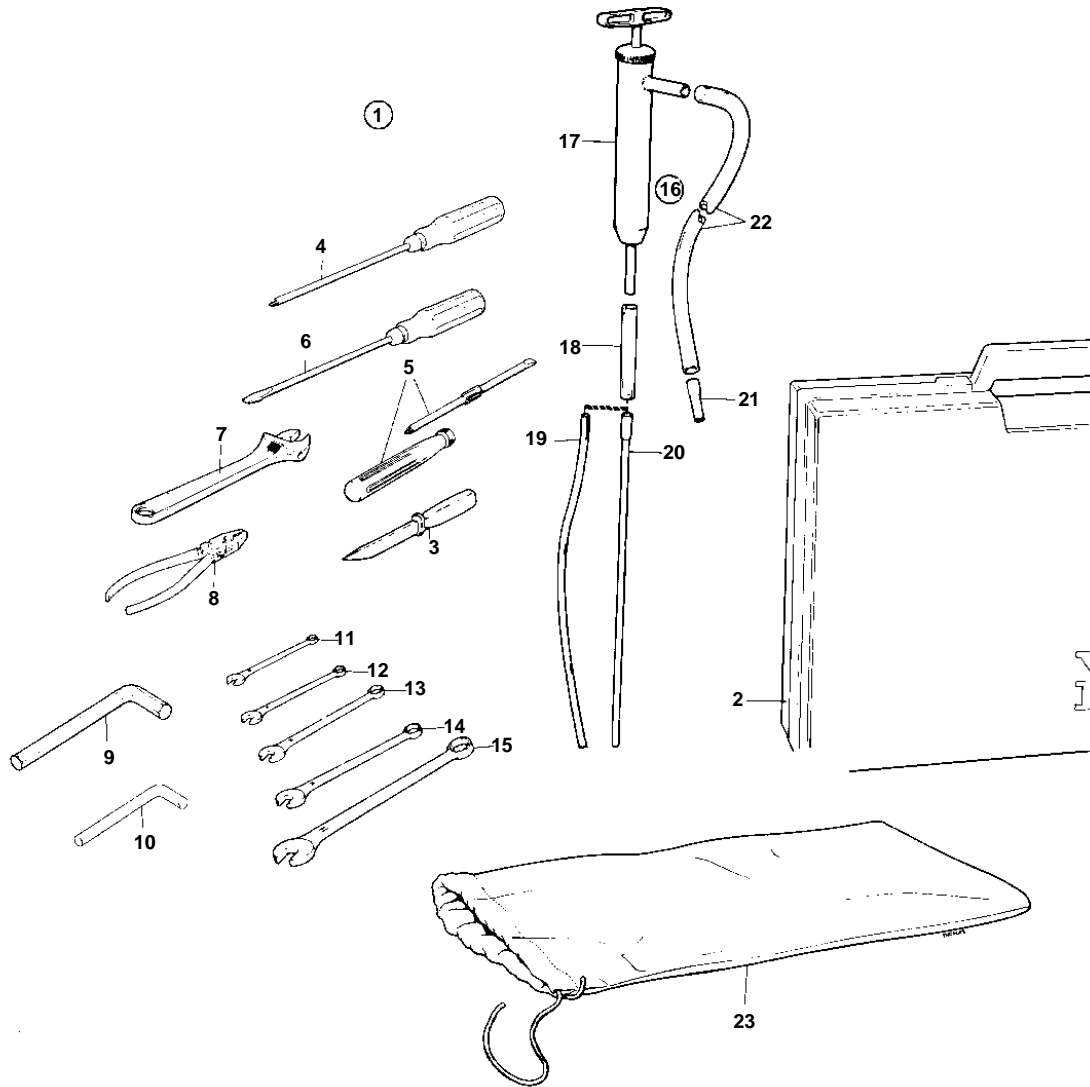

COMMON

8274

**COMMON**

REF	PART NO.	QTY	DESCRIPTION	NOTES
1	858282	1	Tool kit	
2	858281	1	· Tool bag	
3	858280	1	· Sheath knife	
4	962183	1	· Screwdriver	
5	963929	1	· Screwdriver	
6	804771	1	· Screwdriver	
7	755	1	· Adjustable wrench	
8	858279	1	· Combination pliers	
9	914005	1	· Allen wrench	
10	914002	1	· Allen wrench	
11	858274	1	· Tool	8MM
12	858275	1	· Blocking key	10MM
13	858276	1	· Blocking key	13MM
14	858277	1	· Blocking key	17MM
15	858278	1	· Blocking key	1/2"
16	875117	1	· Oil bilge pump	
17		1	· · OIL BILGE PUMP	
18		X	· · HOSE	
19	841527	1	· · Plastic pipe	L = 1000 MM
20	835964	1	· · Tube	L = 711 MM
21	841046	1	· · Hose	
22	806282	1	· · Hose	
23	844642	1	· · Tool bag	